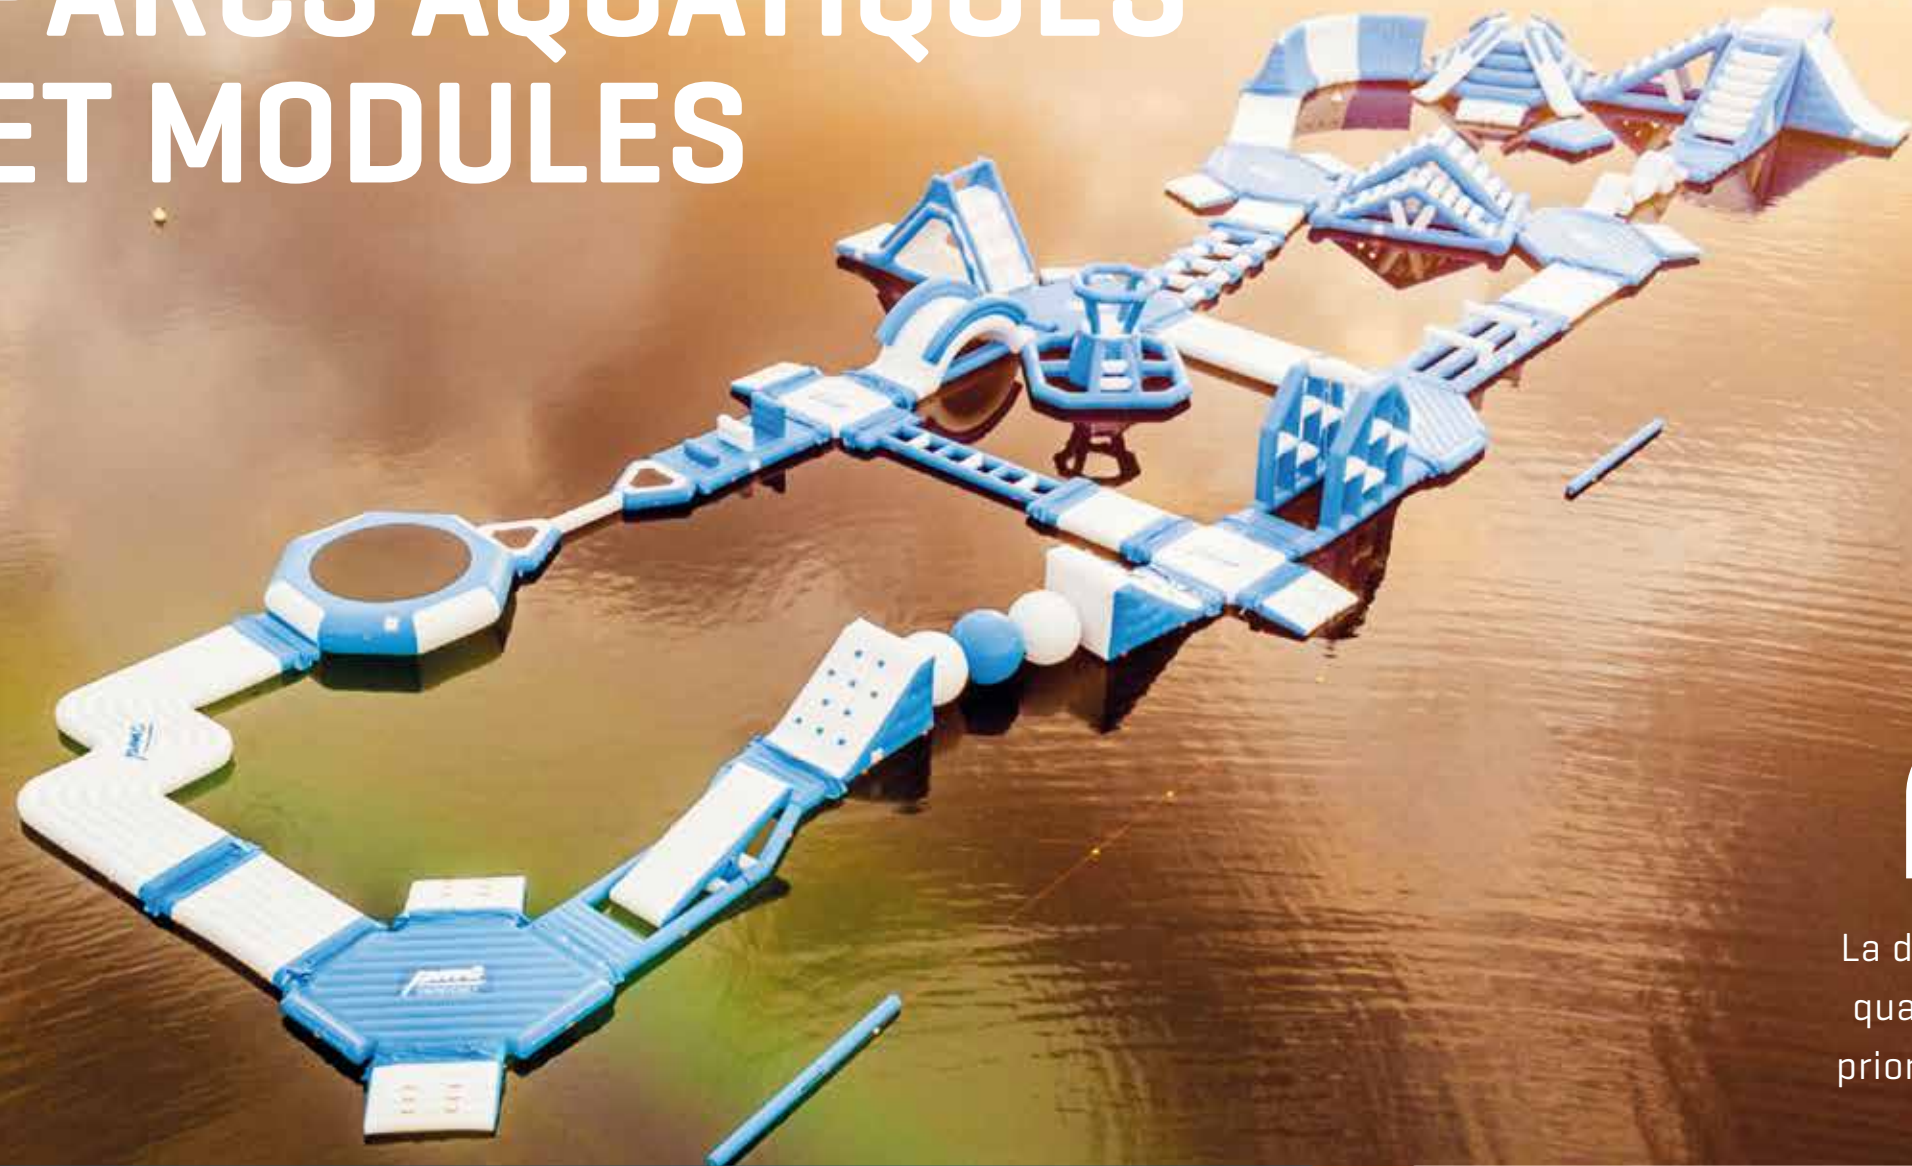

PARCS AQUATIQUES ET MODULES

La durabilité et la qualité sont nos priorités absolues

Vous recherchez une aire de jeux aquatique ?
Laissez-nous vous aider à créer l'environnement idéal propice à la créativité et au mouvement !

Nos produits apportent une nouvelle dimension à vos installations de baignade, de wakeboard et de ski nautique. Telle est notre mission.

Quelle que soit la taille ou la forme de votre installation de wakeboard, de ski nautique ou de parc de loisirs, nos modules à louer offrent une solution économique et contribuent à améliorer l'expérience des visiteurs. Les parcs aquatiques PMC proposent des solutions de qualité qui optimisent votre installation d'activités aquatiques ou votre aire de baignade en extérieur, en vous apportant une source de recettes supplémentaire. Nous nous occupons des démarches en lien avec l'organisation, vous ne vous souciez que de la partie divertissement !

Un module SHAPE GRATUIT pour chaque parc aquatique PMC :

PARC AQUATIQUE SMALL
 DIMENSIONS: 21x20 m
 GRATUIT: SHAPE OLLIE BARRIER

PARC AQUATIQUE PMC MEDIUM
 DIMENSIONS: 30x21 m
 GRATUIT: SHAPE VULCAND KICKER

PARC AQUATIQUE PMC LARGE
 DIMENSIONS: 30x30 m
 GRATUIT: SHAPE STRAIGHT RAIL

PARC AQUATIQUE PMC X-LARGE
 DIMENSIONS: 72x20 m
 GRATUIT: SHAPE ELEPHANT BOX

voir PDF

Allons-y ! Nous sommes à votre disposition pour répondre à vos questions et nous nous réjouissons de recevoir vos demandes.